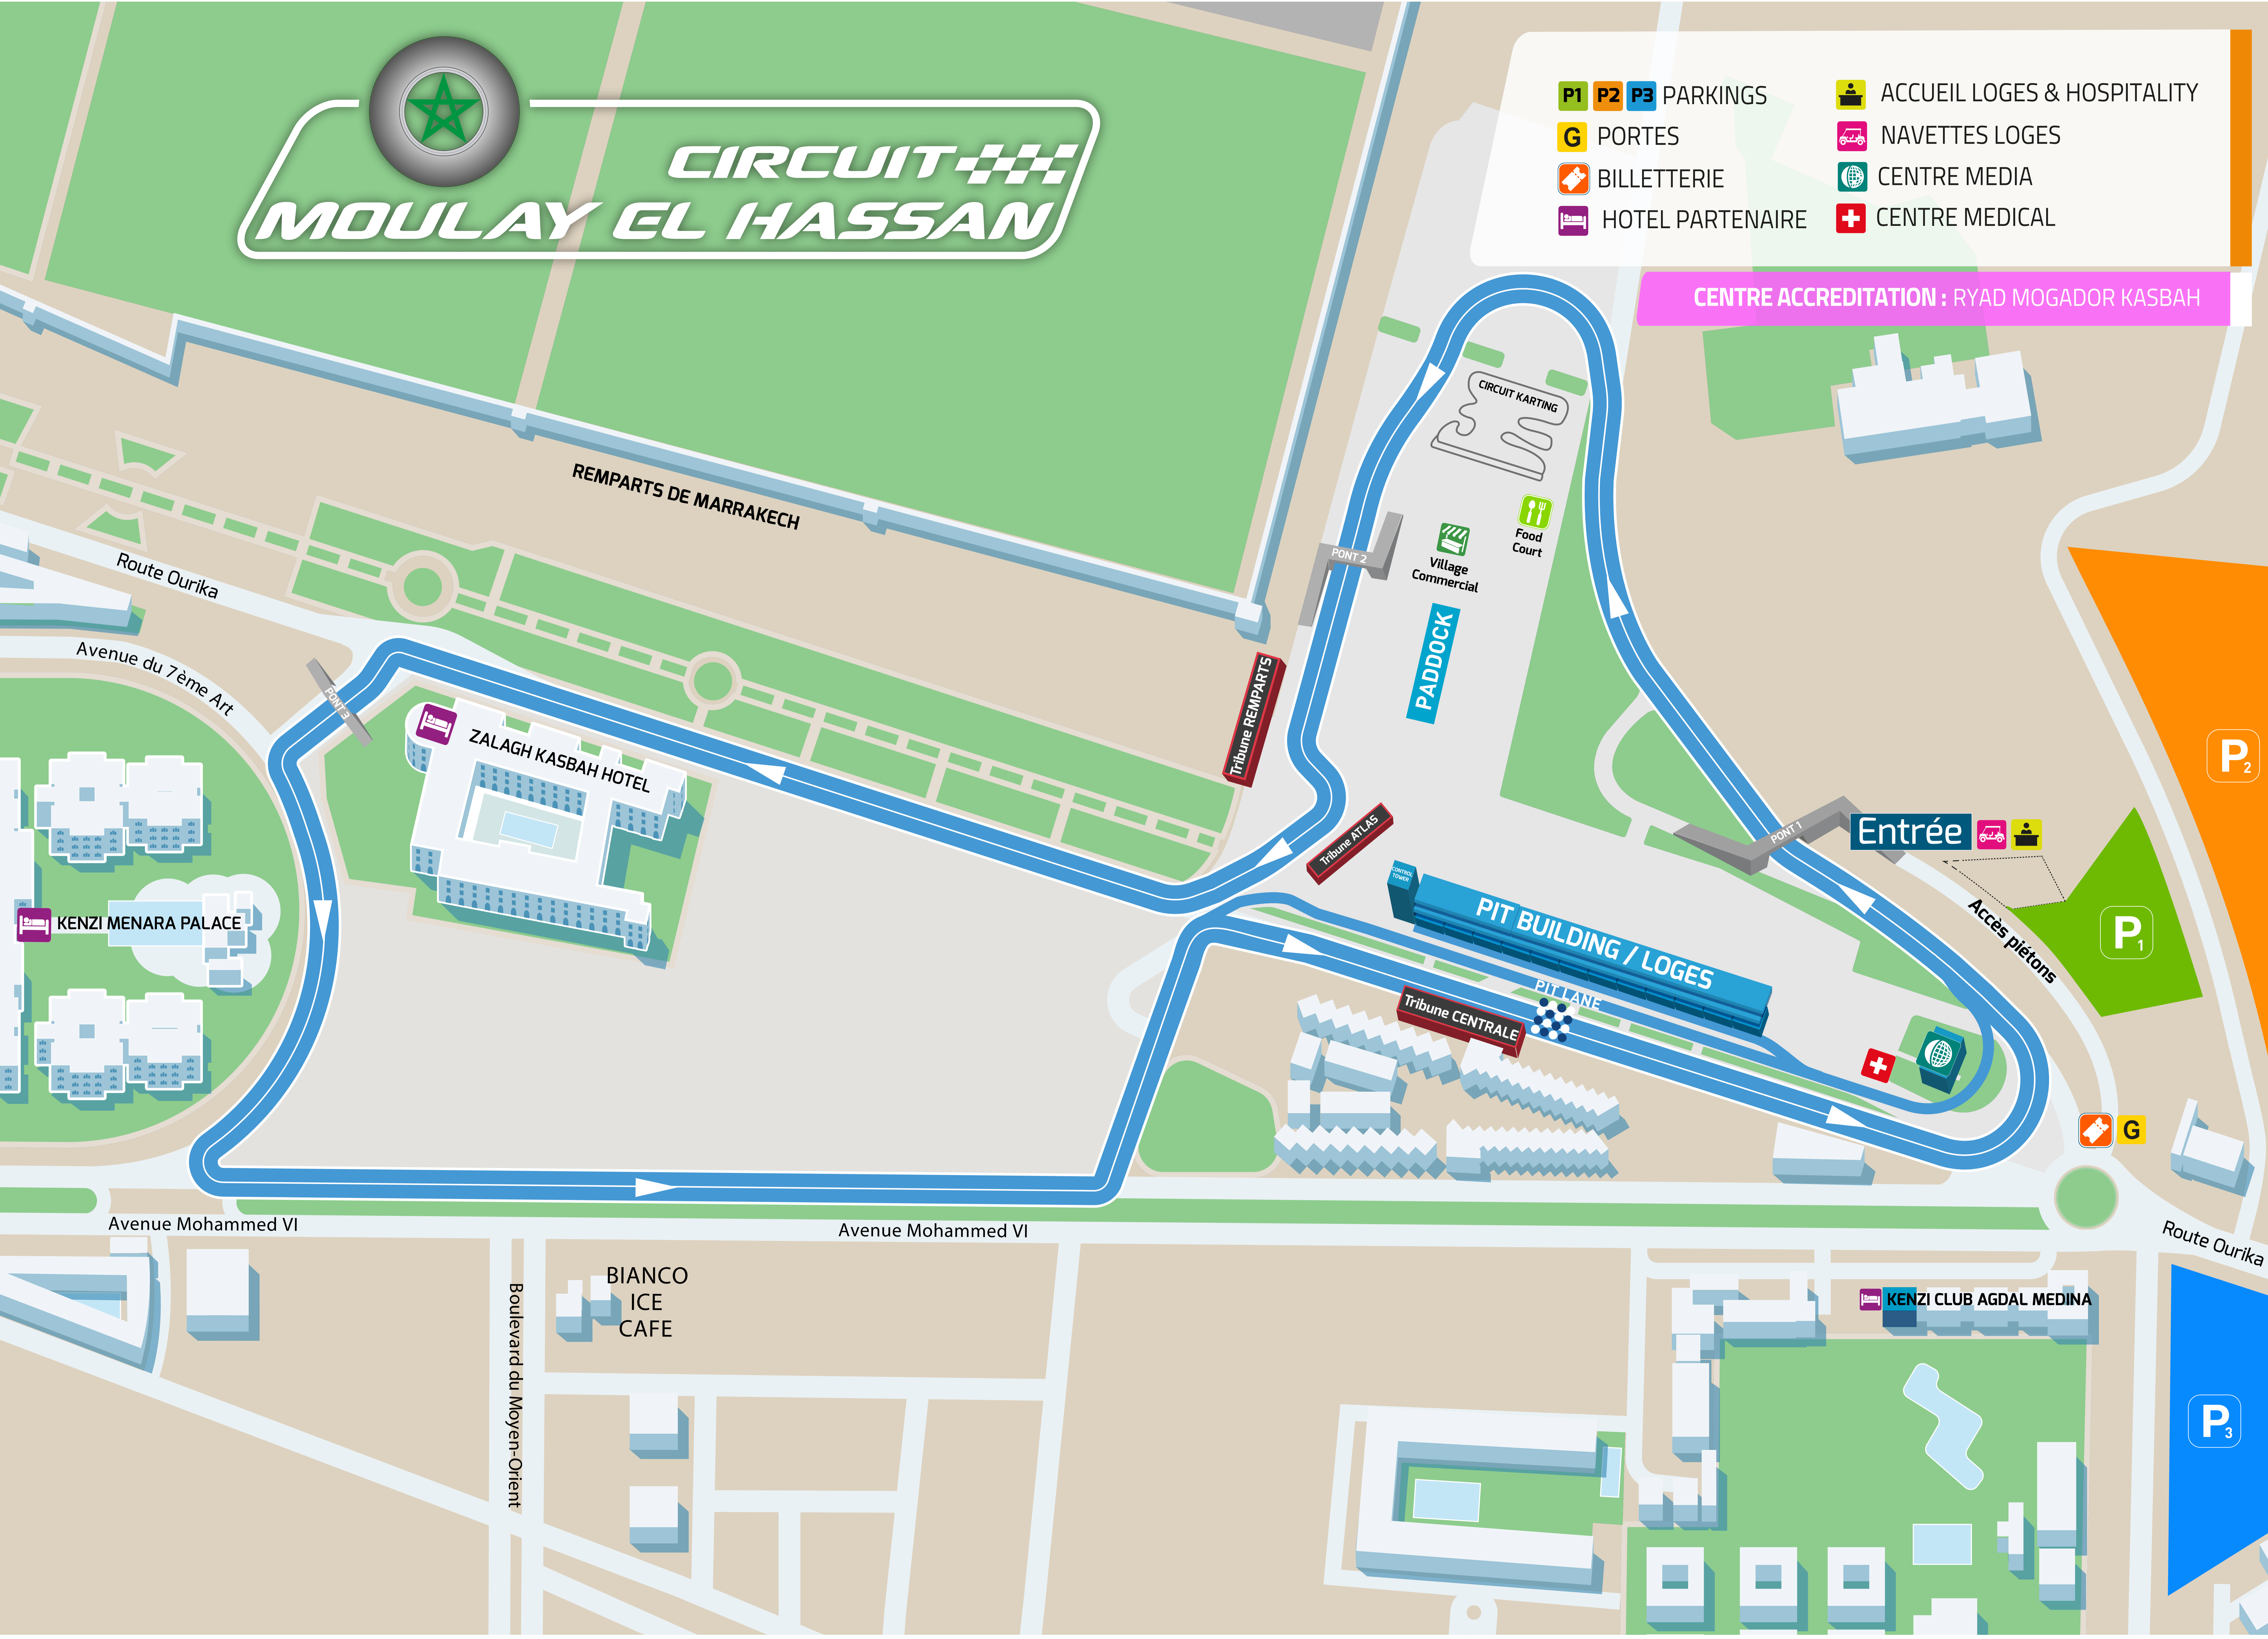

# CIRCUIT MOULAY EL HASSAN

- P1 P2 P3 PARKINGS
- G PORTES
- BILLETTERIE
- HOTEL PARTENAIRE
- ACCUEIL LOGES & HOSPITALITY
- NAVETTES LOGES
- CENTRE MEDIA
- CENTRE MEDICAL

CENTRE ACCREDITATION : RYAD MOGADOR KASBAH